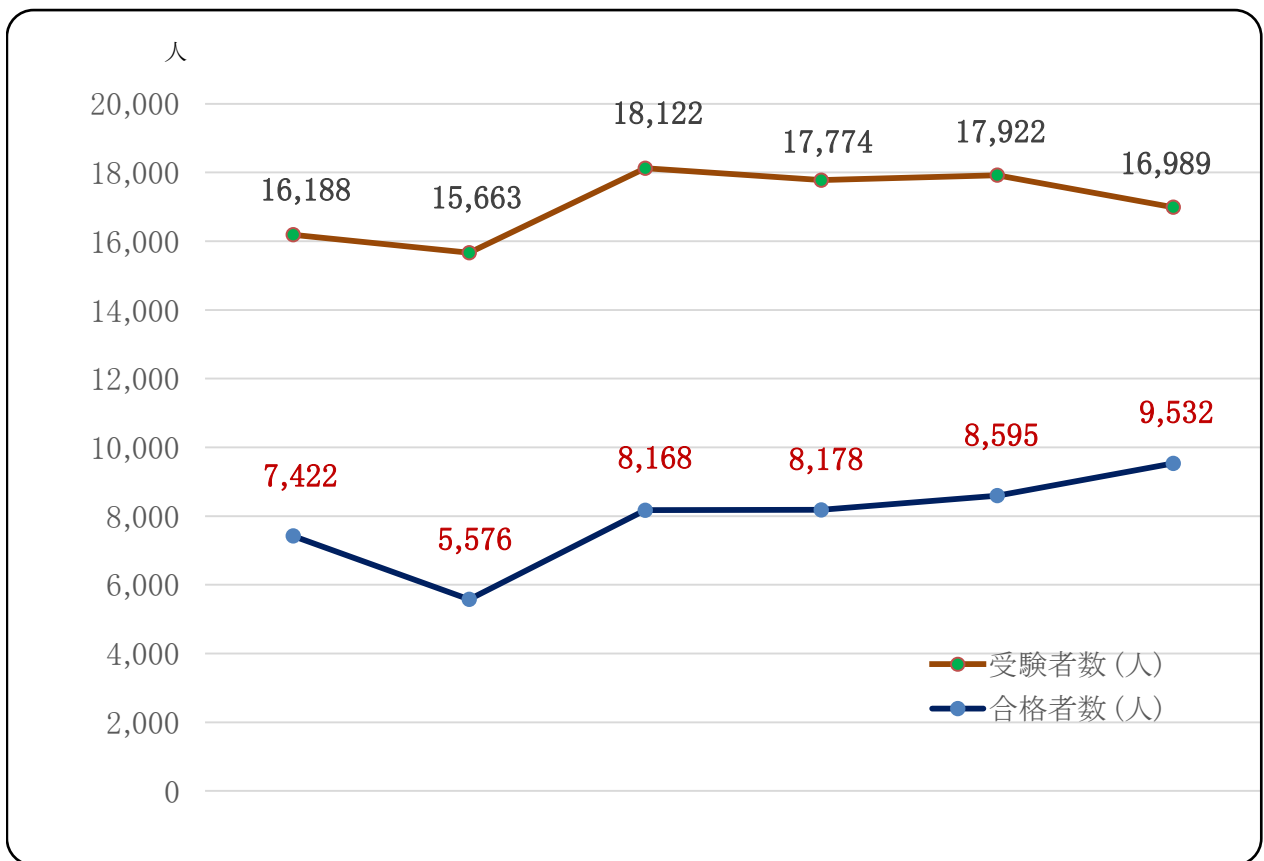

■ 1級電気工事施工管理技術検定 学科試験

受験者数・合格者数・合格率 (2013年度～2018年度)

一般財団法人 地域開発研究所

区分	2013年度	2014年度	2015年度	2016年度	2017年度	2018年度
受験者数 (人)	16,188	15,663	18,122	17,774	17,922	16,989
合格者数 (人)	7,422	5,576	8,168	8,178	8,595	9,532
合格率 (%)	45.8	35.6	45.1	46.0	48.0	56.1